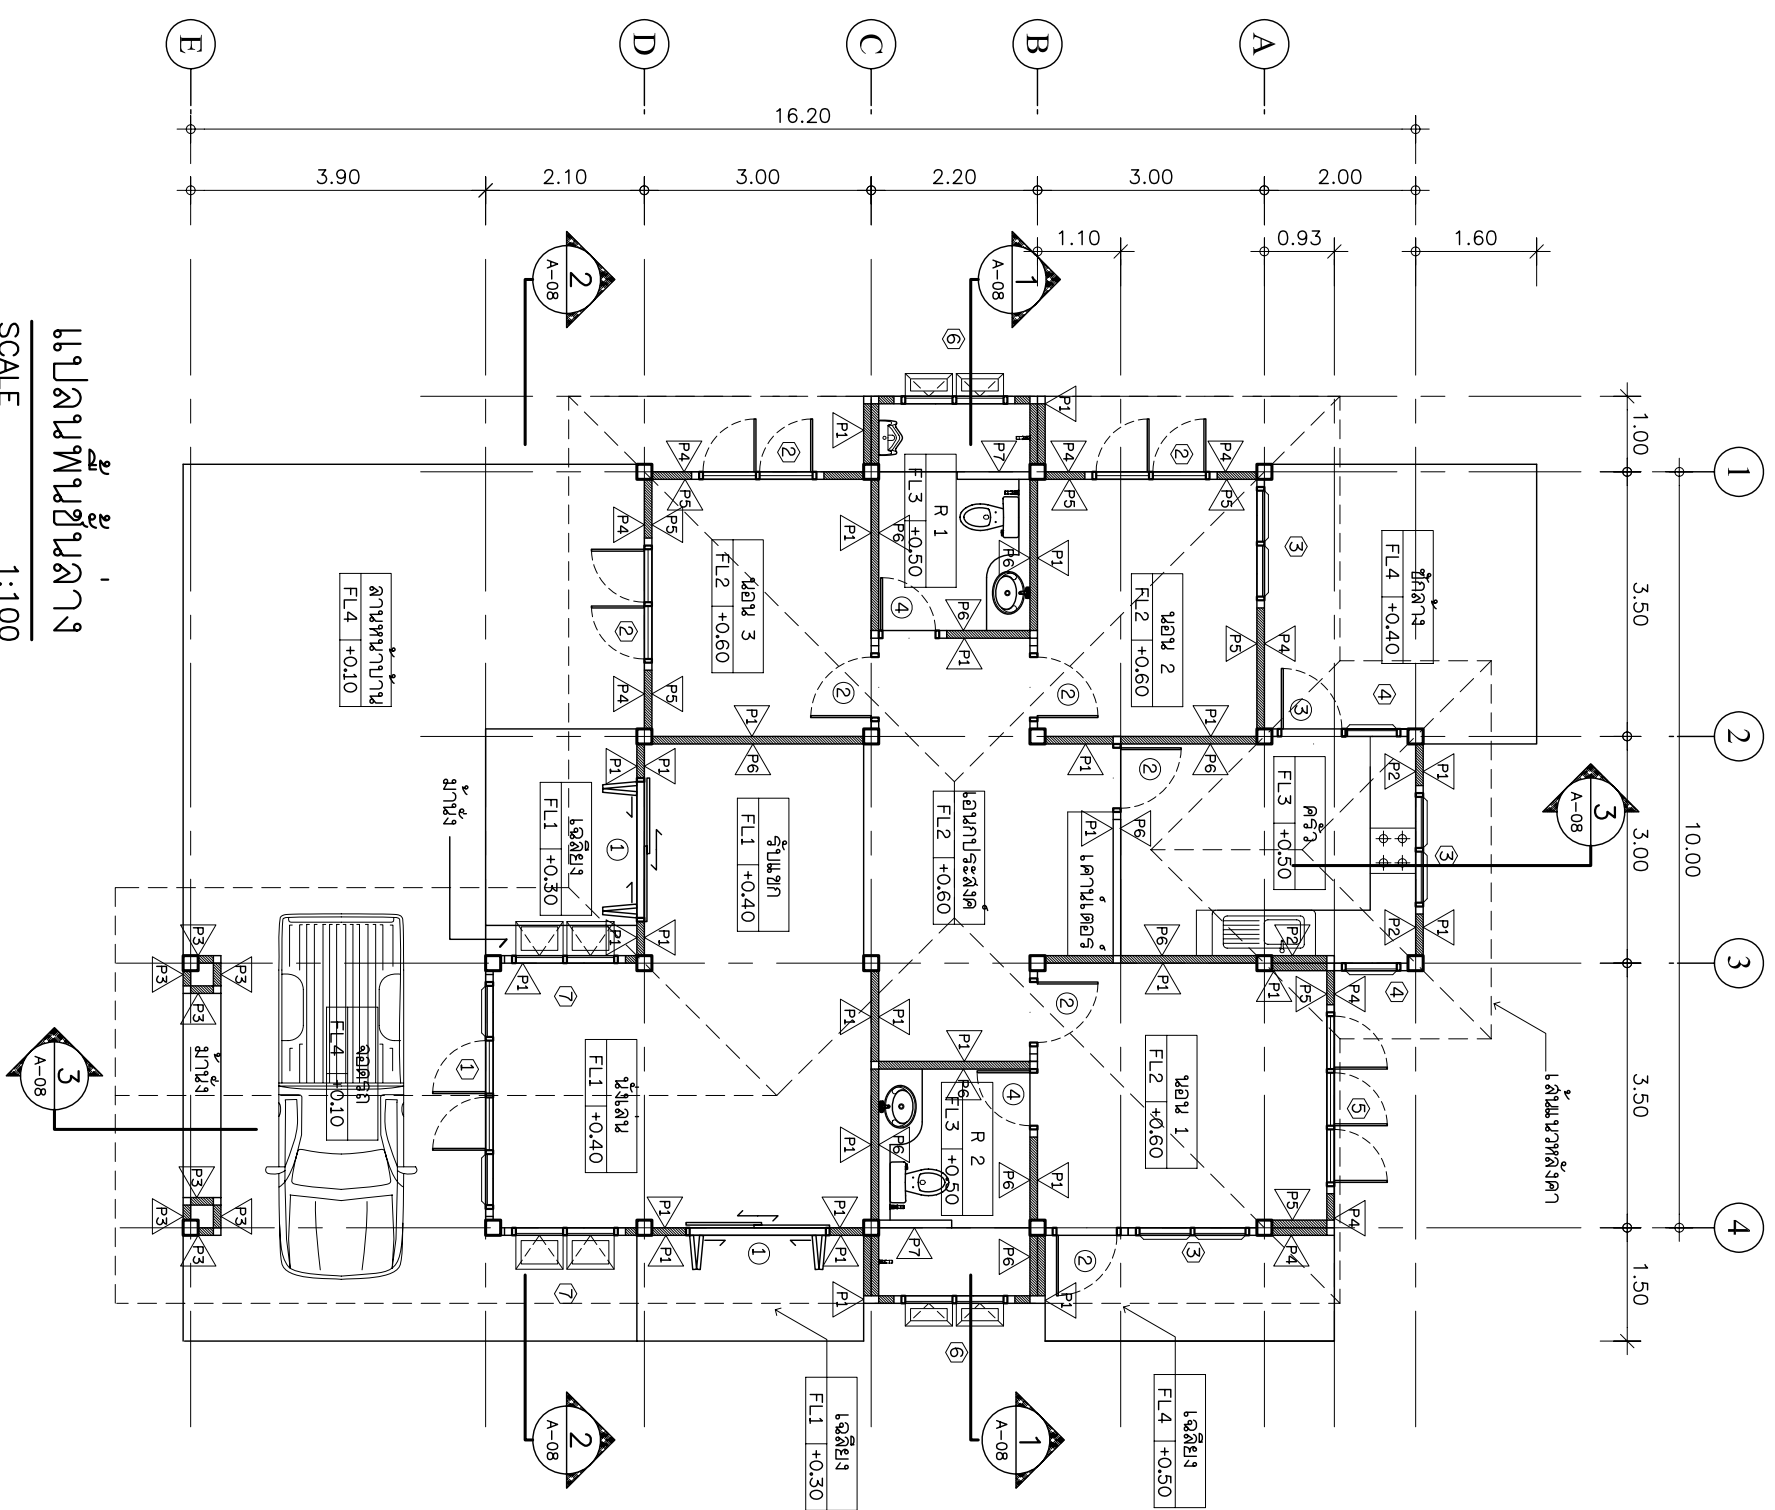

แปลนพื้นที่ชั้นกลาง  
SCALE 1:100

ทิศทางการมองรูปด้าน

- รายการวัสดุ
- พื้น
  - FL1 กระเบื้องเคลือบ ขนาด 12" x 12" ผิวด้าน สีเขียว
  - FL2 สีเมทัลลิกมัน
  - FL3 กระเบื้องเคลือบ ขนาด 8" x 8" ผิวด้าน สีเขียว
  - FL4 สีเมทัลลิกทึบ

- ผนัง
- 1 ผนังก่ออิฐฉาบผิวเรียบ ทาสีน้ำพลาสติก
- 2 ผนังก่ออิฐฉาบผิวเรียบทาสีเขียว
- 3 ผนังก่ออิฐฉาบผิวเรียบทาสีน้ำพลาสติก
- 4 ผนังก่ออิฐฉาบผิวเรียบทาสีน้ำพลาสติก
- 5 ผนังก่ออิฐฉาบผิวเรียบทาสีน้ำพลาสติก
- 6 ผนังก่ออิฐฉาบผิวเรียบทาสีน้ำพลาสติก
- 7 ผนังก่ออิฐฉาบผิวเรียบทาสีน้ำพลาสติก
- ฝ้าเพดาน
- 1 ฝ้าเพดานเรียบทาสีน้ำพลาสติก
- 2 ฝ้าเพดานเรียบทาสีน้ำพลาสติก
- 3 ฝ้าเพดานเรียบทาสีน้ำพลาสติก