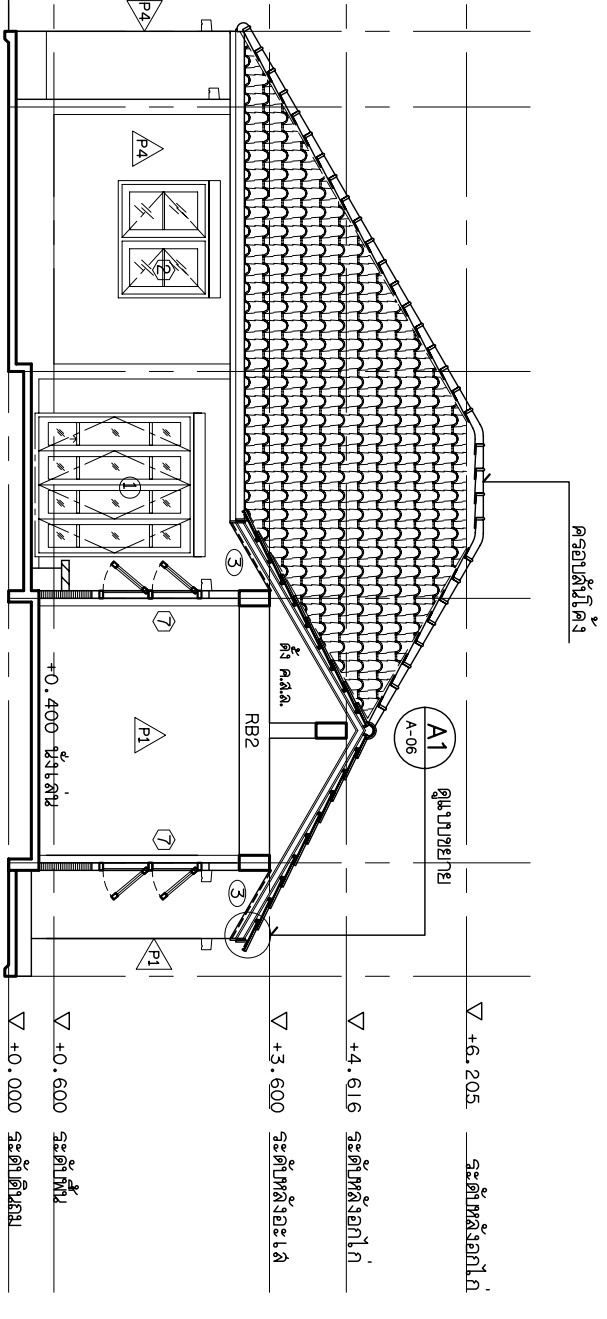

รูปตัด 1

SCALE 1:100

รูปตัด 2

SCALE 1:100

รูปตัด 3

SCALE 1:100

PROJECT

บ้านพักอาศัย 1 ชั้น  
ถนน : ถนน สุขุมวิท

ARCHITECT

สุวิมล สุขุมวิท โทร 32481

ENGINEER & DRAFTSMAN

DWG. TITLE

รูปตัด 1-1  
รูปตัด 2-2  
รูปตัด 3-3

SCALE

DWG. NO.

A-08  
10 ต.ค. 2549