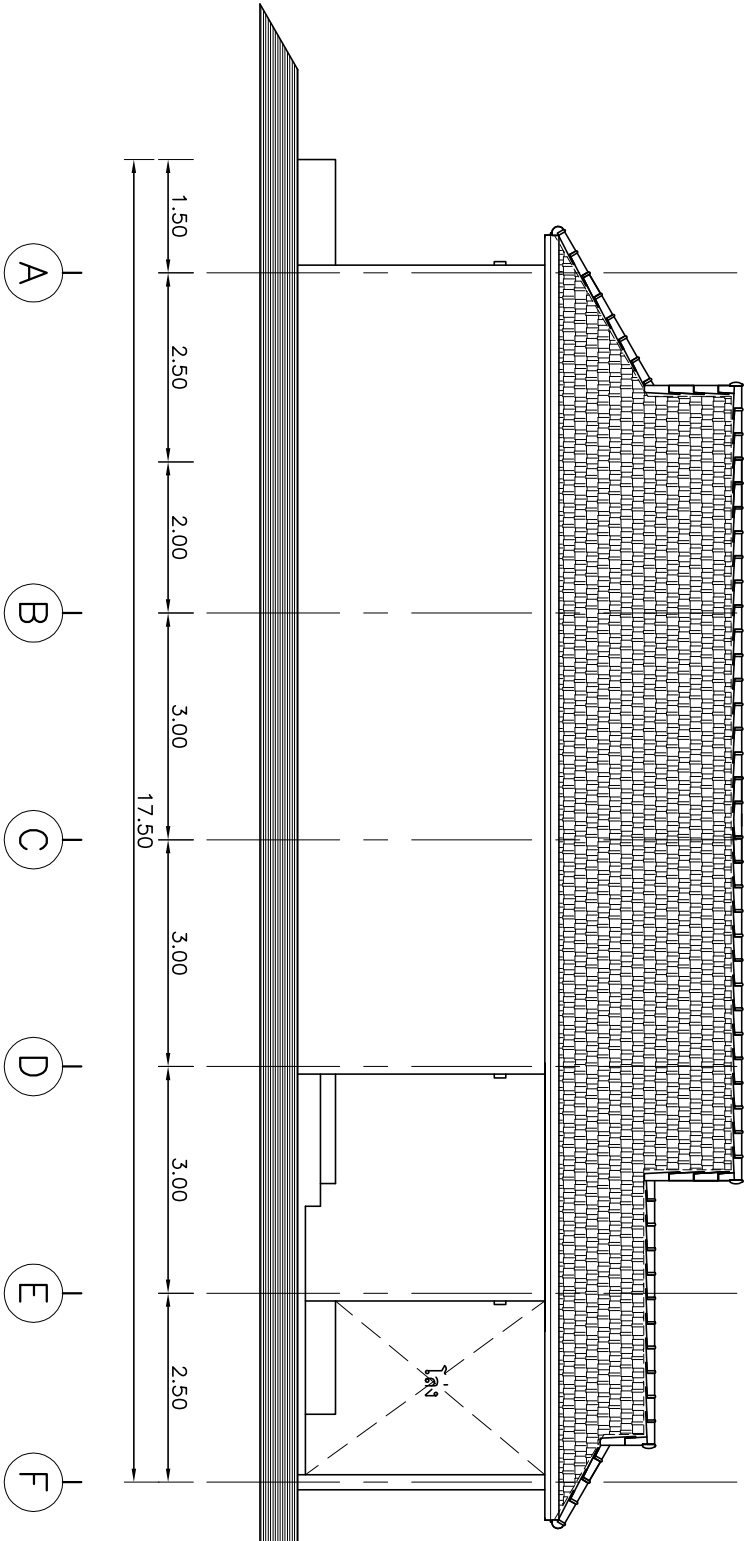

รูปด้าน ①
SCALE 1:100

แบบขยายหลังคา
SCALE 1:25 A2

รูปด้าน ②
SCALE 1:100

DESIGN BY
PLAN CIVIL.COM

PROJECT
BUILDING : บ้านพักอาศัย 1 ชั้น
OWNER :
SITE :

ARCHITECT
NAME :
ADDRESS :

ENGINEER
NAME : อ.วิชาญ อึ้งสุคนธ์สว่าง ฐ.บ. 32481
ADDRESS : 88 ซ.14 ต.หนองบัว อ.หนองบัว อ.อุดรฯ

DWG. TITLE
รูปด้าน 1
รูปด้าน 2

DWG. NO.
A-05
25 ต.ค. 2551