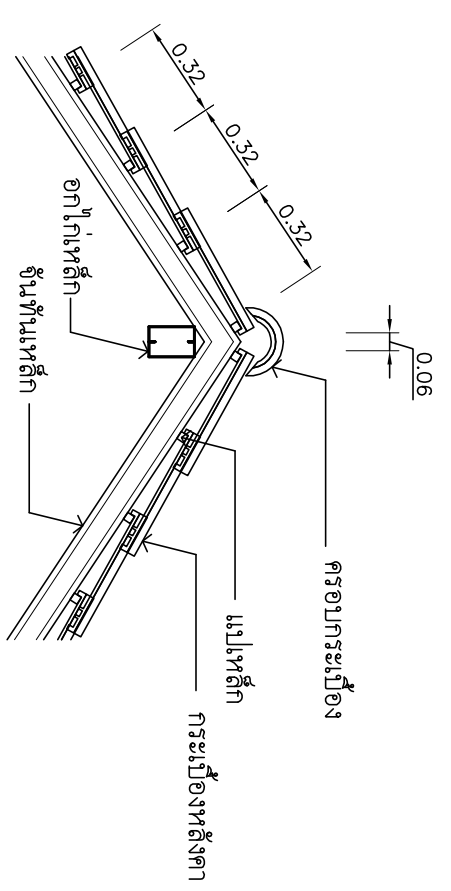

รูปด้าน ①
SCALE 1:100

แบบขยายหลังคา
SCALE 1:25 A2

รูปด้าน ②
SCALE 1:100

DESIGN BY
PLAN CIVIL.COM

PROJECT
BUILDING : บ้านพักอาศัย 1 ชั้น
OWNER :
SITE :

ARCHITECT
NAME :
ADDRESS :

ENGINEER
NAME : อ.วิชาญ อึ้งสุคนธ์สว่าง ฐ.บ. 32481
ADDRESS : 88 ซ.14 ต.หนองบัว อ.หนองบัว อ.อุดรฯ

DWG. TITLE
รูปด้าน 1
รูปด้าน 2

DWG. NO.
A-05
25 ต.ค. 2551