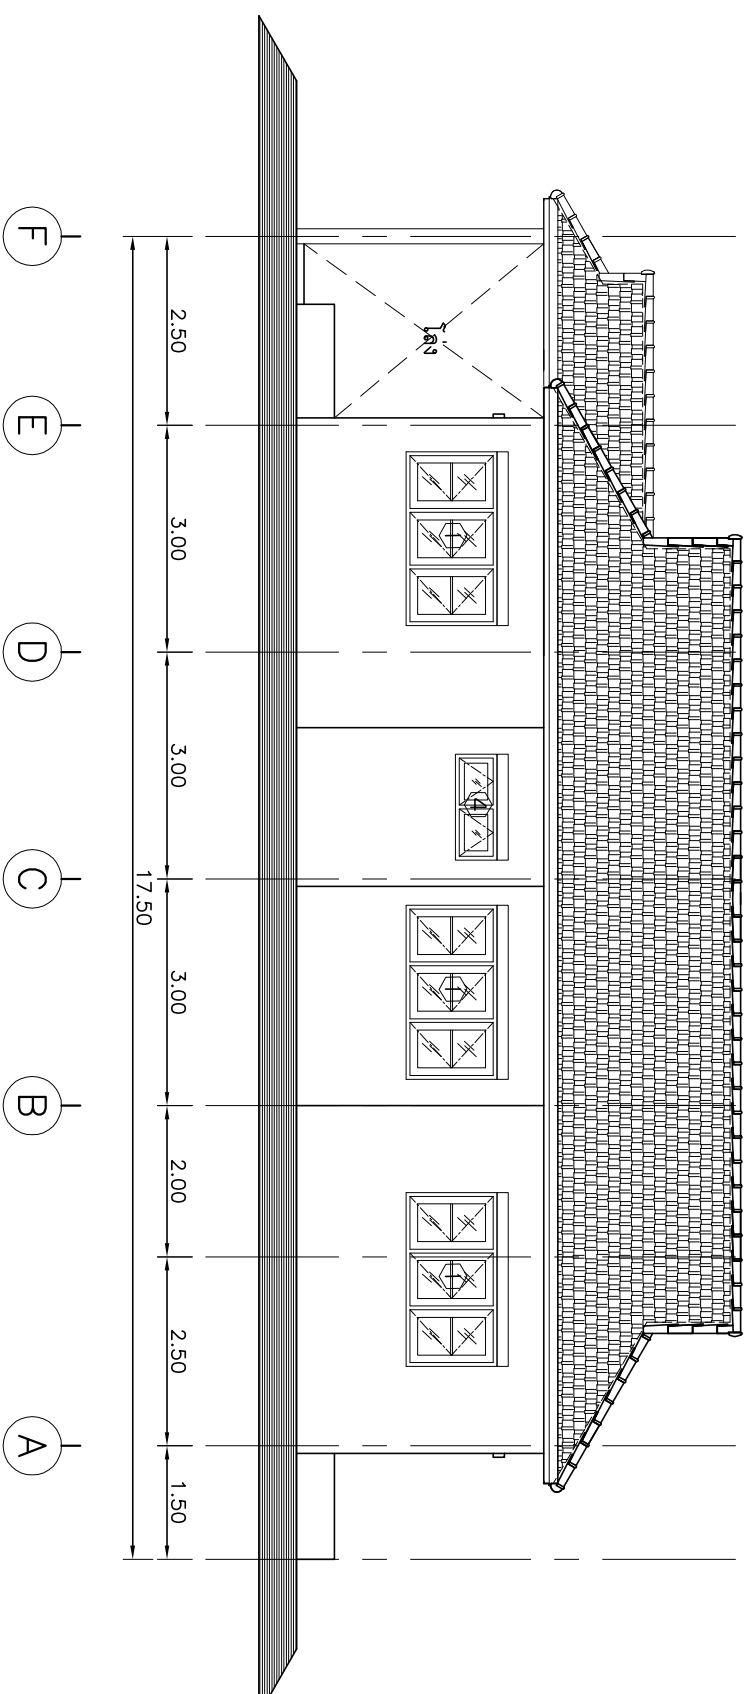

4 3 2 1

รูปด้าน 3
SCALE 1:100

แบบขยายหลังคา
SCALE 1:25
A1

รูปด้าน 4
SCALE 1:100

DESIGN BY
PLAN CIVIL.COM

PROJECT
BUILDING : บ้านพักอาศัย 1 ชั้น
OWNER :
SITE :

ARCHITECT
NAME :
ADDRESS :

ENGINEER
NAME : อ.ดร.นพ. ชัยวัฒน์ ชัยวัฒน์
ADDRESS : 88 ซ. 4 ต.หนองบัว อ.หนองบัว จ.อุดรธานี

DWG. TITLE
รูปด้าน 3
รูปด้าน 4

DWG. NO.
A-06
25 ต.ร. 2551