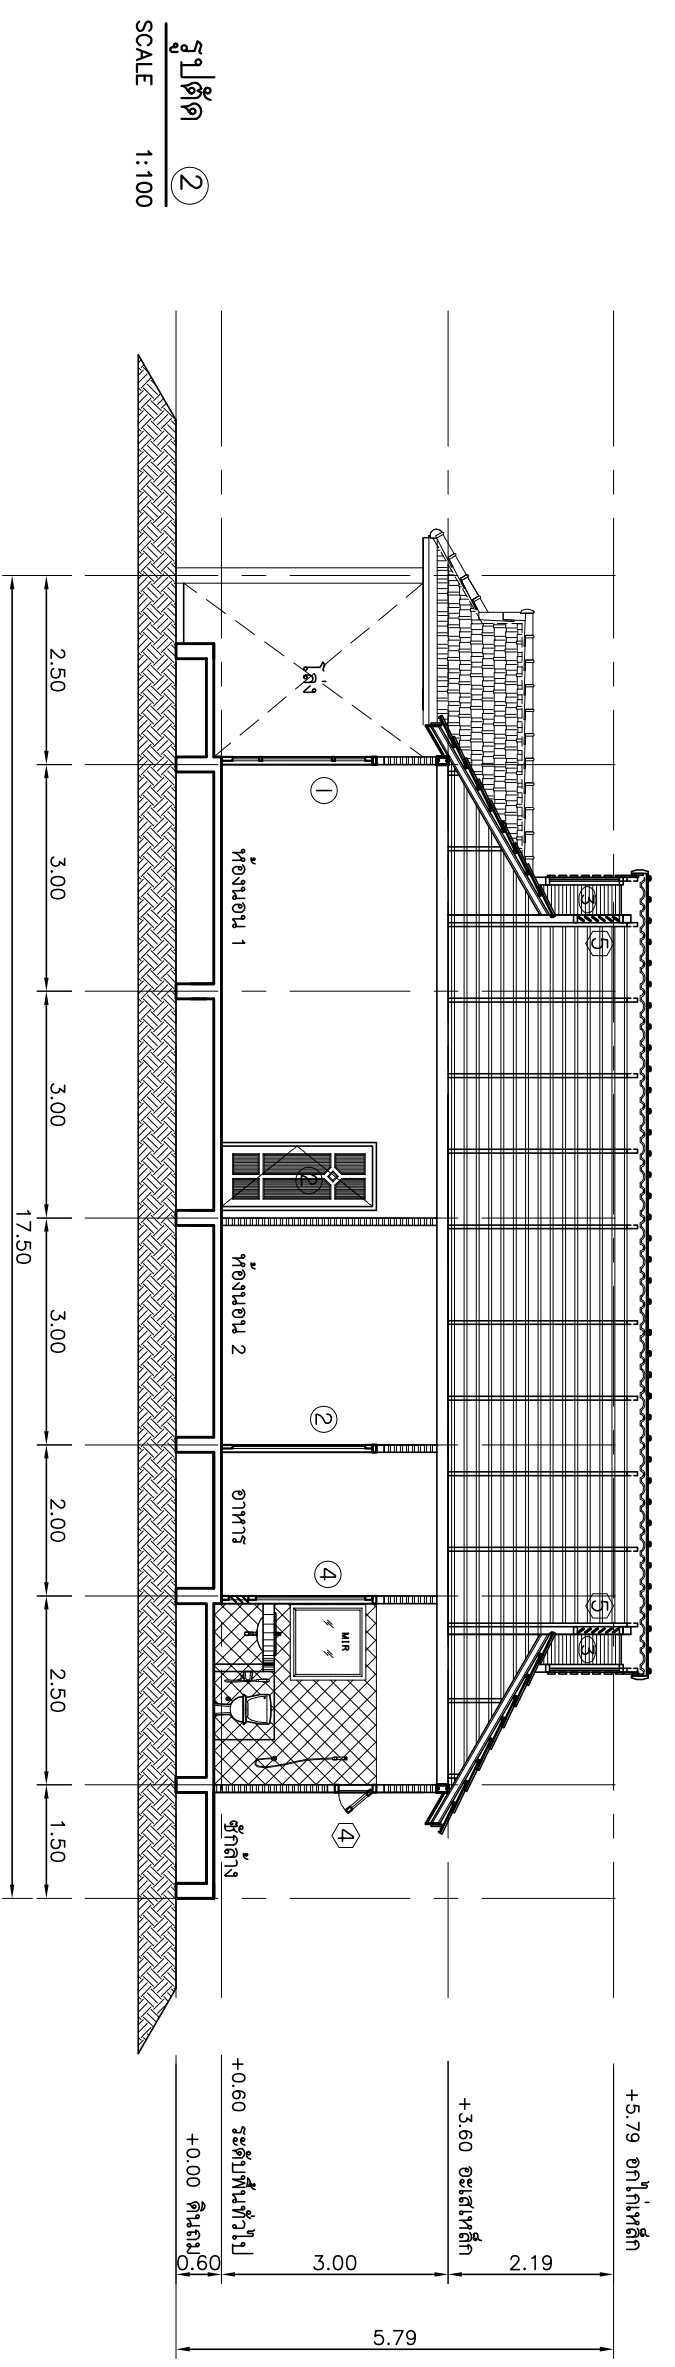

รูปตัด ①
SCALE 1:100

รูปตัด ②
SCALE 1:100

DESIGN BY PLANCIVIL.COM		PROJECT บ้านพักอาศัย 1 ชั้น		ARCHITECT		ENGINEER ชื่อนามสกุล ฤกษ์ฤกษ์ ฤกษ์ 32481 เลขที่ 88 ส.4 ต.หนองบัว อ.หนองบัว อ.นครราชสีมา		DWG. TITLE รูปตัด 1 รูปตัด 2		DWG. NO. A-07	
OWNER :		NAME :		ADDRESS :		ADDRESS :		รูปตัด 1		25 ต.ร. 2551	
SITE :		ADDRESS :		ADDRESS :		ADDRESS :		รูปตัด 2			