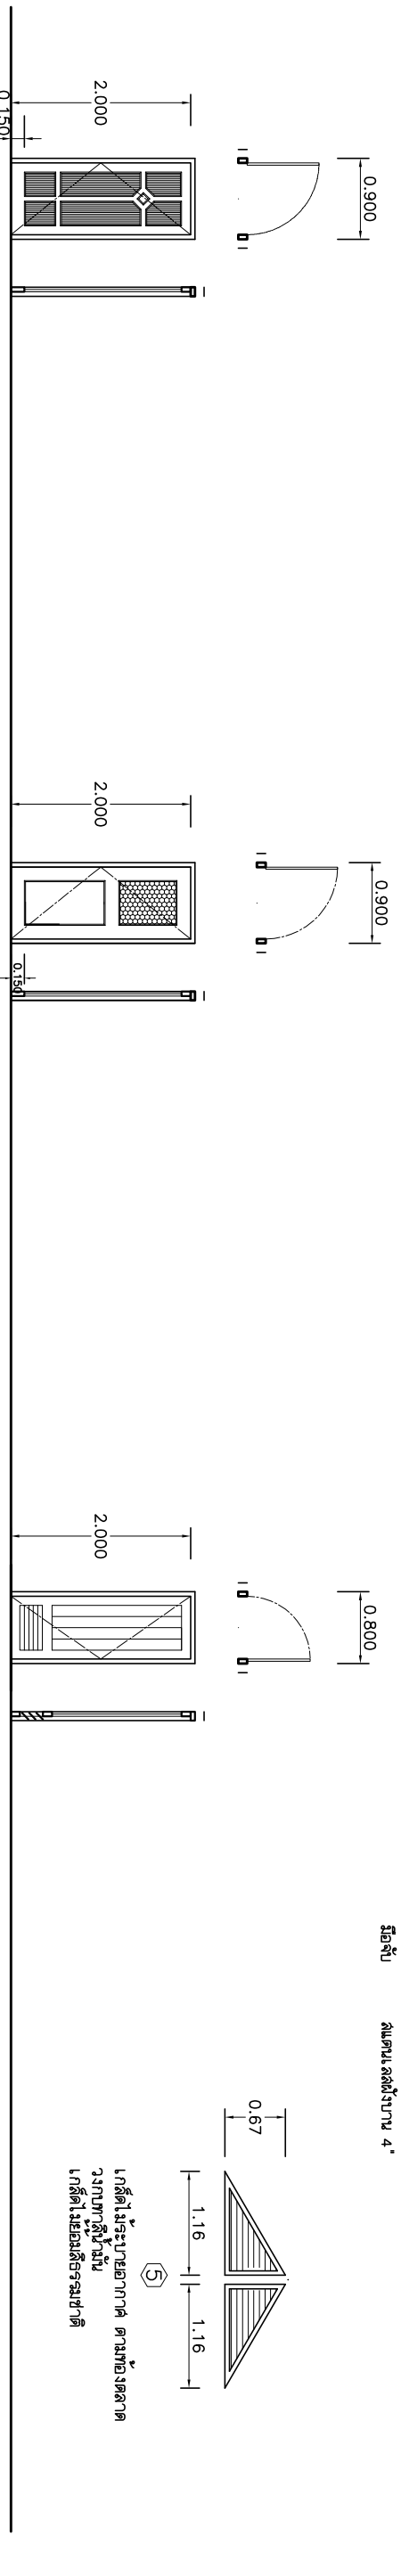

หน้าต่างบานเปิด
วงกบ ไม้เนื้อแข็ง (กว้าง-ข้าง) 2"x4" (บน) 2"x5" ทาสีน้ำมัน
กรอบบาน ไม้สัก (ข้าง) ไม้ 1/2"x4" , (บน-ข้าง) ไม้ 1/2"x3"
บาน / ลูกบิด กระดาษสีเทา 6 มม.
บานพับ ปรับมุมเปิดตามขนาด ขนาด 12" (6 แขนง)
กลอน กลอนแผ่นเหล็ก ขนาด 4" (บน-ล่าง) ติดบานละ 2 ชุด
มือจับ แบบบัวตามขนาดตาม ติดบานละ 1 ชุด

หน้าต่างบานกลัด
วงกบ ไม้เนื้อแข็ง (กว้าง-ข้าง) 2"x4" (บน) 2"x5" ทาสีน้ำมัน
กระดาษสีเทา 6 มม.
พร้อมอุปกรณ์เปิด-ปิด ครบชุด

หน้าต่างบานกระทุ้ง
วงกบ ไม้เนื้อแข็ง (กว้าง-ข้าง) 2"x5" (บน) 2"x5" ทาสีน้ำมัน
กรอบบาน ไม้สัก 1/2"x3" ย้อมสีธรรมชาติ
บาน / ลูกบิด กระดาษสีเทา 6 มม.
บานพับ ปรับมุมเปิดตามขนาด ขนาด 8" (4 แขนง)
มือจับ ชนิดก้านบิด

ลักษณะบาน
วงกบ ไม้เนื้อแข็ง (บน-ข้าง) ไม้ 1/2"x4" (ข้าง) ไม้ 2"x5" ทาสีน้ำมัน ไม้ระนองค้ำ
กรอบบาน ไม้สัก (บน-ล่าง) ไม้ 1/2"x5" , (ข้าง) ไม้ 1/2"x4" ย้อมสีธรรมชาติ
บาน/ลูกบิด กระดาษสีเทา 6 มม.
บานพับ วัสดุอลูมิเนียมตามขนาด 4"x3" ติดบานละ 3 ชุด
อุปกรณ์ลูกบิด วัสดุอะลูมิเนียมตามขนาด 4"x3" ติดบานละ 3 ชุด
กลอน วัสดุอะลูมิเนียมตามขนาด 4"x3" ติดบานละ 1 ชุด
มือจับ วัสดุอะลูมิเนียมตามขนาด 4" ติดบานละ 1 ชุด

เกล็ดไม้ระนองอากาศ ตามท้องตลาด
วงกบทาสีน้ำมัน
เกล็ดไม้ย้อมสีธรรมชาติ