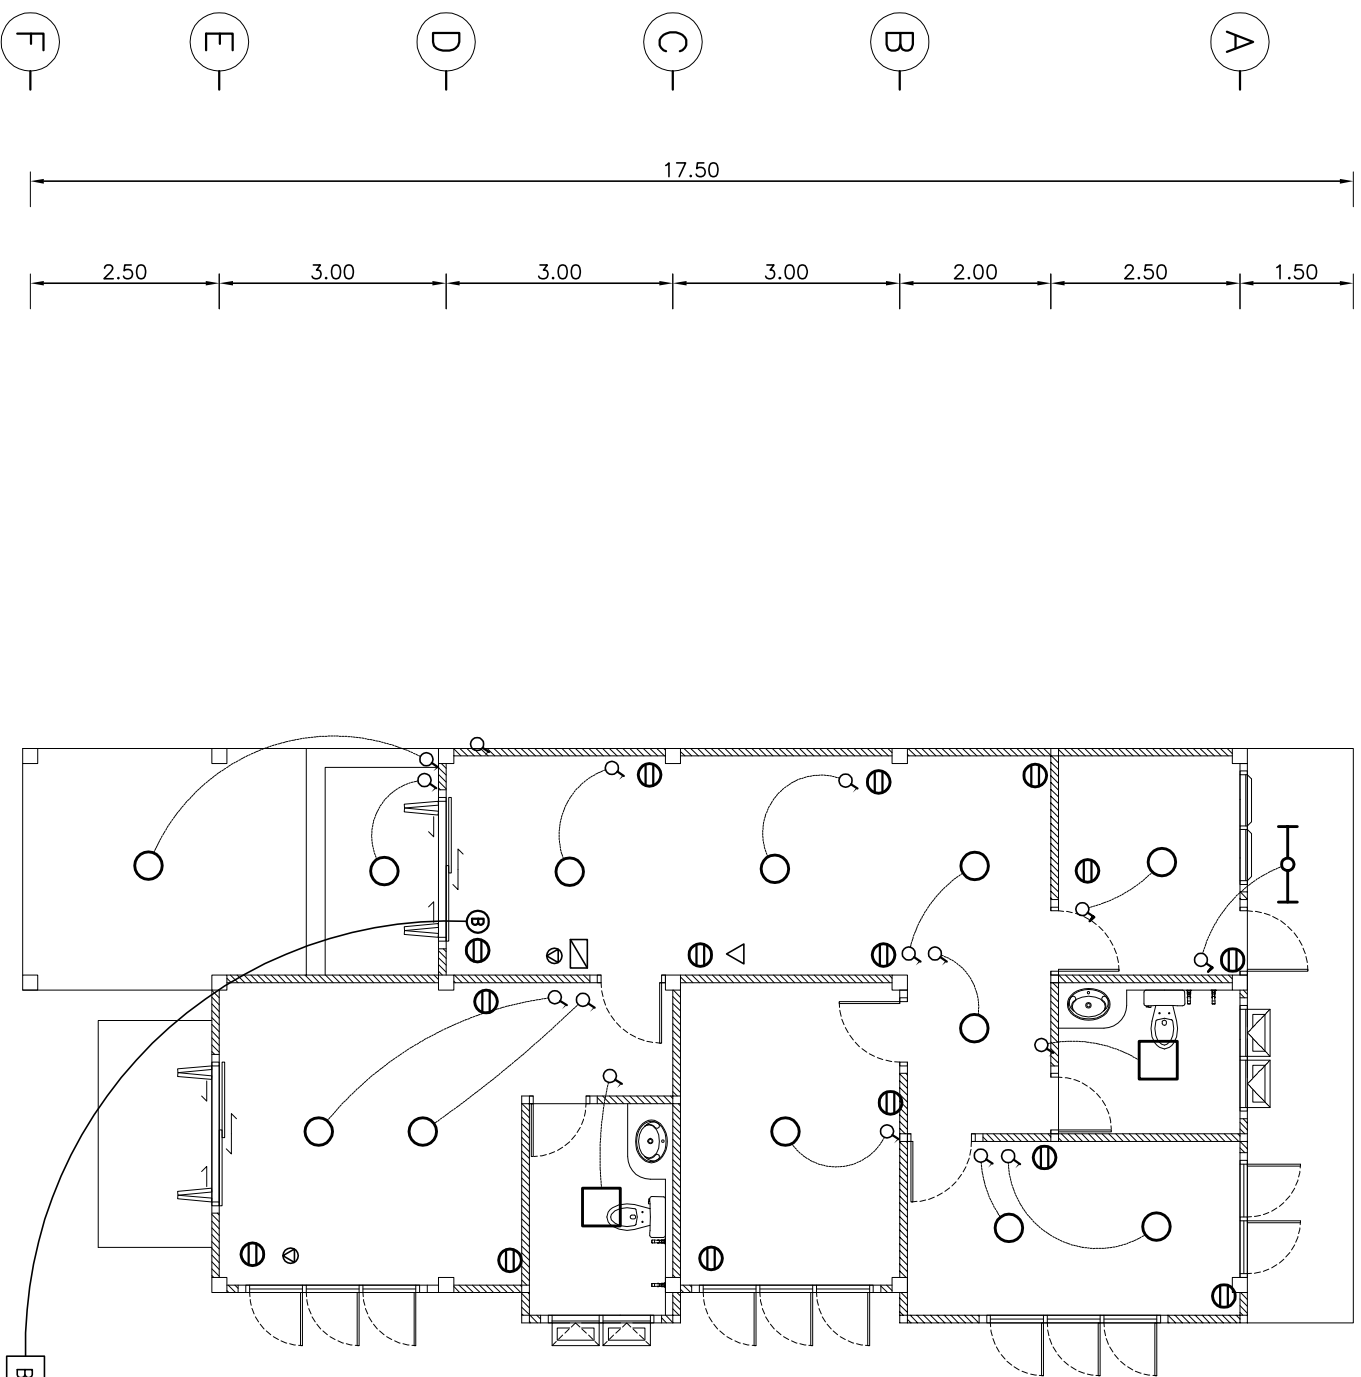

- 1
- 2
- 3
- 4

แบบแปลนระบบไฟฟ้า
SCALE 1:100

DESIGN BY
PLANNCIVIL.COM

PROJECT
BUILDING : บ้านพักอาศัย 1 ชั้น
OWNER :
SITE :

ARCHITECT
NAME :
ADDRESS :

ENGINEER
NAME : อ.ดร.สุวิมล คำจำเริญ ฐป. 32481
ADDRESS : 88 ซ.14 ต.หนองบัวลำภู อ.หนองบัวลำภู จ.หนองบัวลำภู

DWG. TITLE
แปลนระบบไฟฟ้า

DWG. NO.
E-02
25 มี.ค. 2551