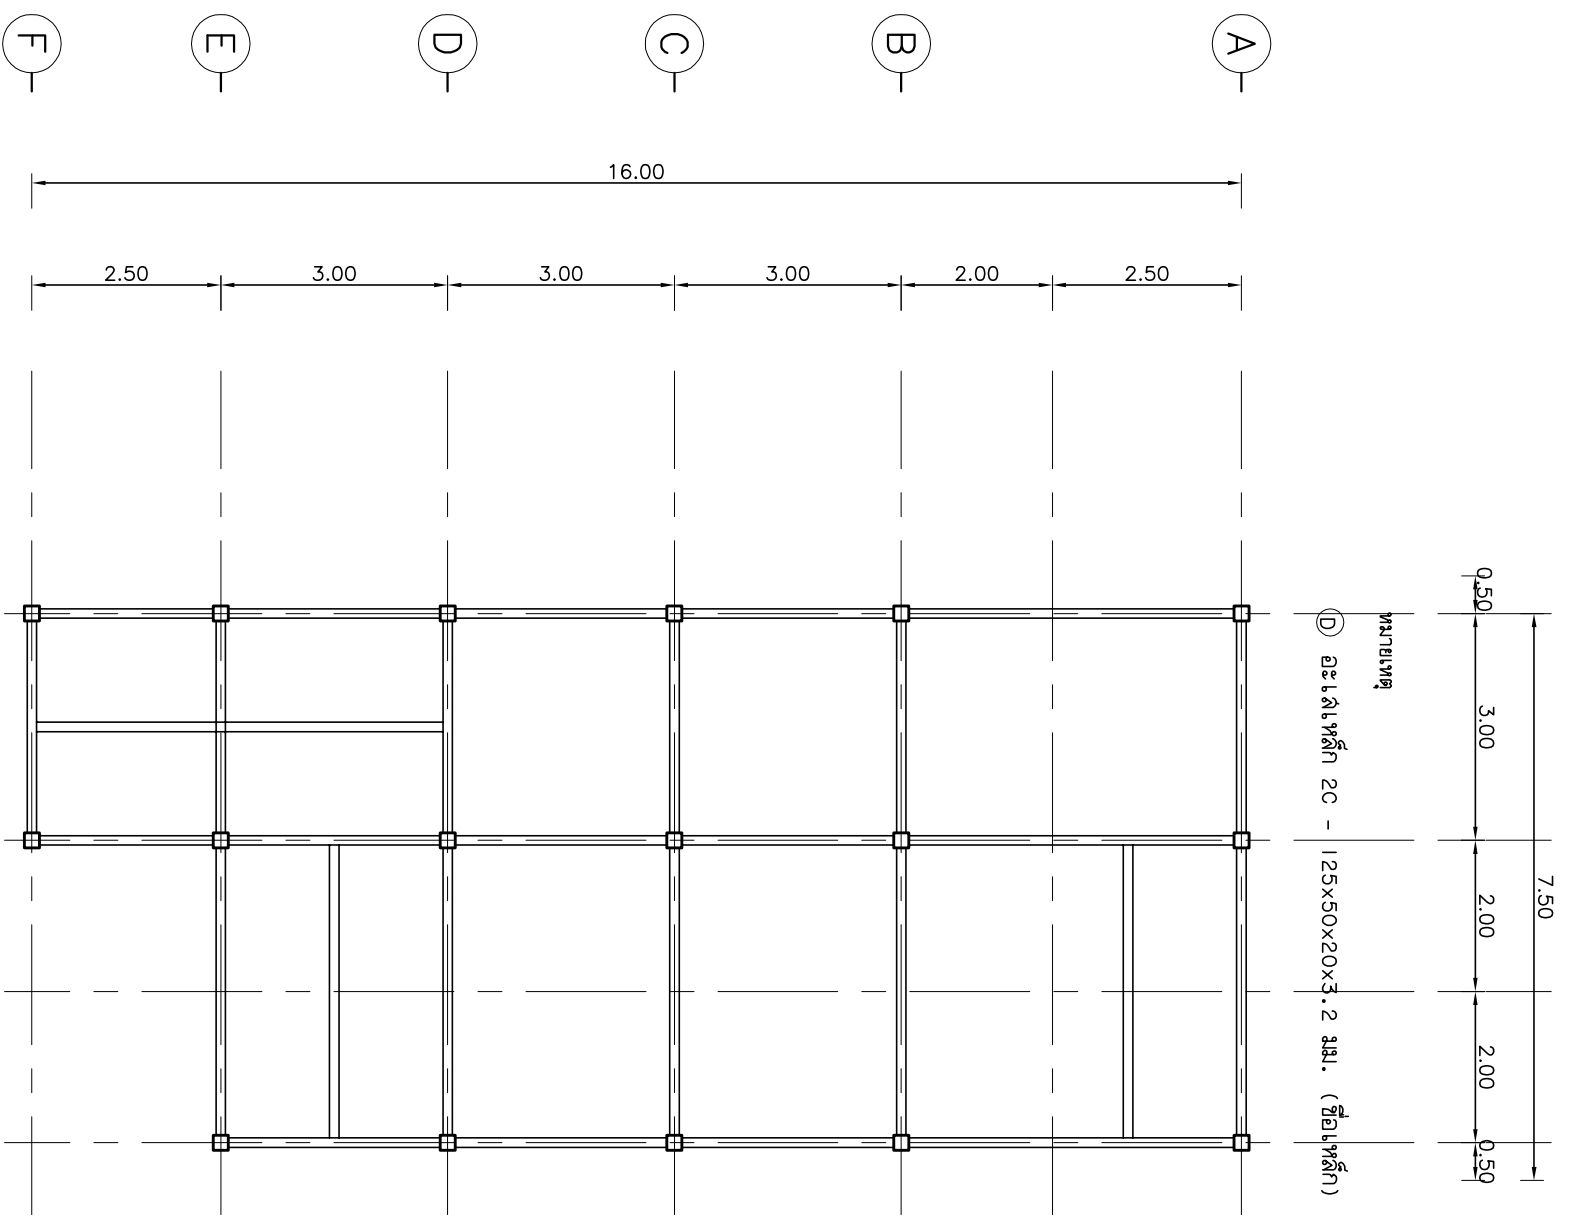

แปลนคานาชั้น 1
SCALE 1:100

แปลนคานาหลังคา
SCALE 1:100

DESIGN BY
PLANCIVIL.COM

PROJECT
BUILDING : บ้านพักอาศัย 1 ชั้น
OWNER :
SITE :

ARCHITECT
NAME :
ADDRESS :

ENGINEER
NAME : อ.ดร. อรุณรัตน์ อ.ดร. อรุณรัตน์
ADDRESS : 88 ซ. 4 ต. ทบวงวังใหม่ อ. ทบวงวังใหม่ จ. บุรีรัมย์

DWG. TITLE
แปลนคานาชั้น 1
แปลนคานาหลังคา

DWG. NO.
S-02
25 ต.ค. 2551