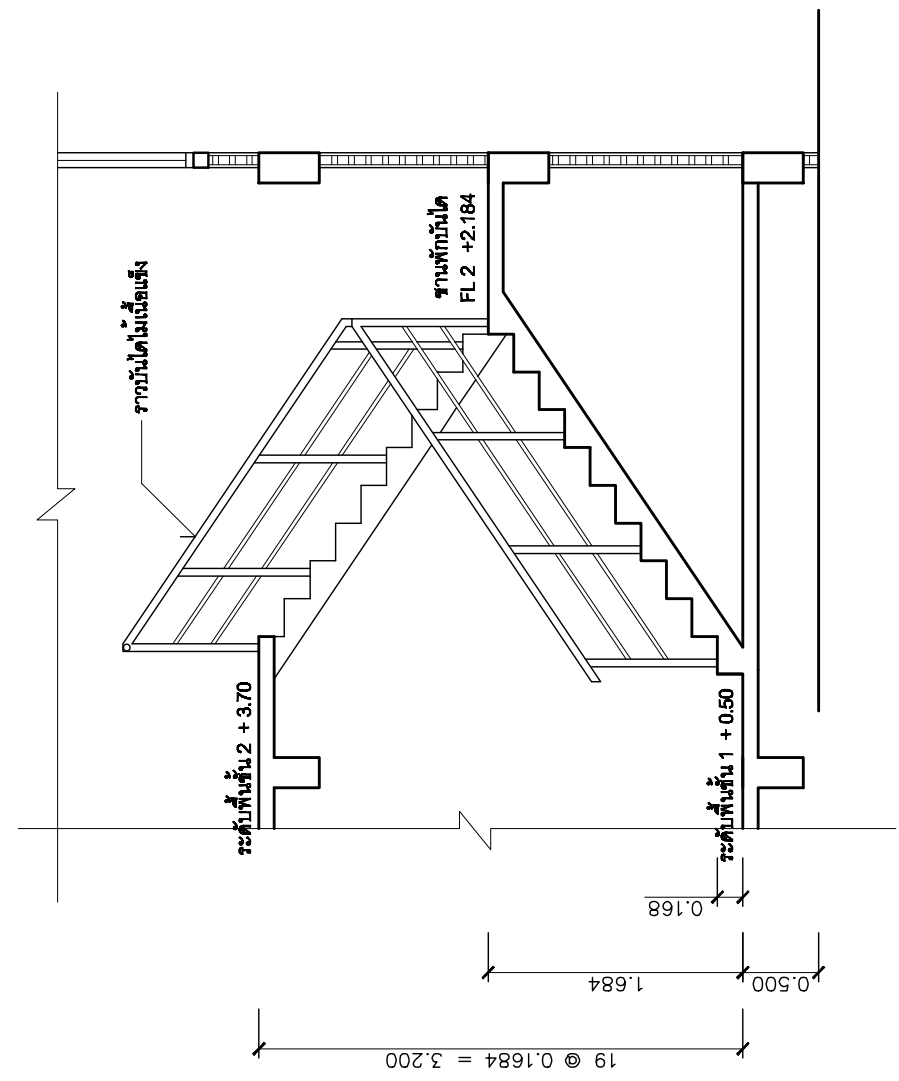

แปลน

รูปตัด C

แบบขยายบันได
SCALE 1:50

PROJECT บ้านพักอาศัย ค.ส.ต. 2 ชั้น	ARCHITECT นางสาว ปวีดา ศรๆ รหัส.7444	DRAWING TITLE แบบขยายบันได	DWG. NO. A-12
	OWNER นางสาว ชลพร ไชยดี	ENGINEER นาย อานา มงคลคำสาร รหัส.32481	SCALE 1:50
	DESIGN&DRAWN นาย ทภา จันทสูง	DATE	