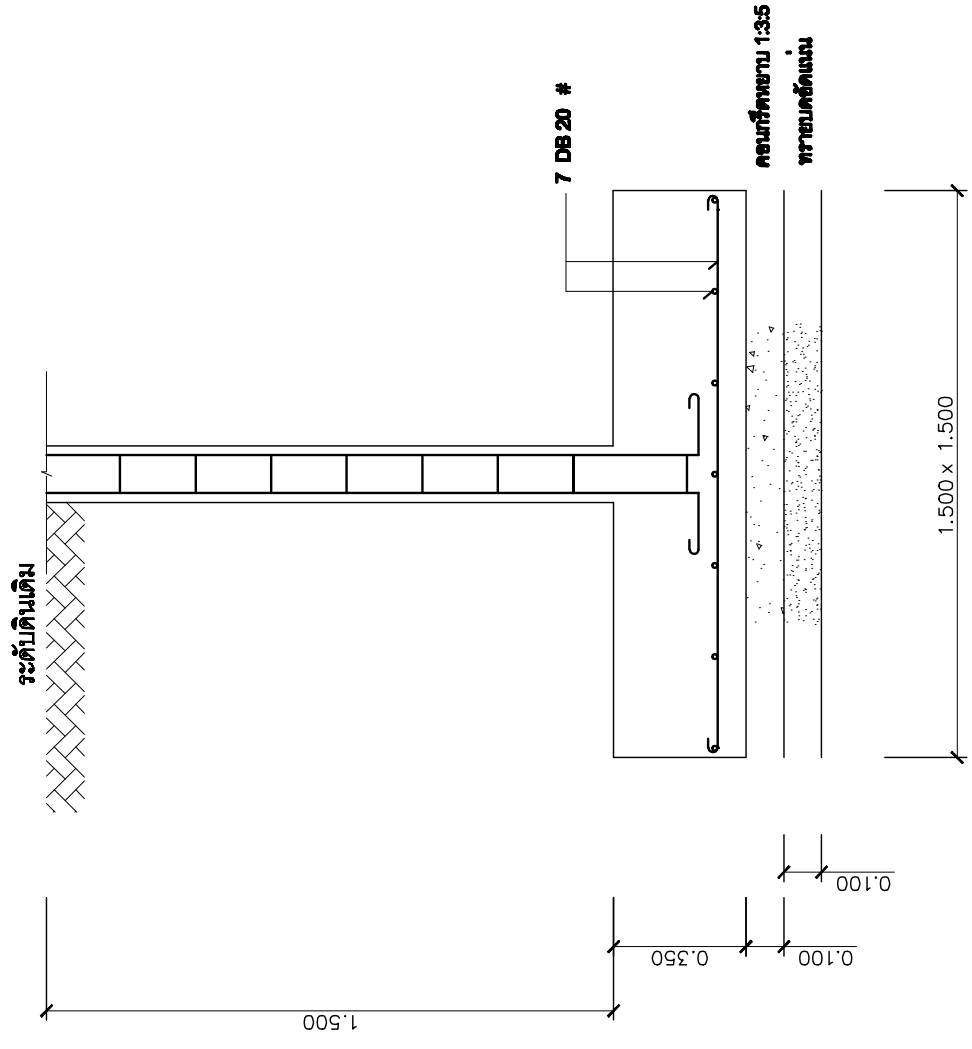

F1

F2

แบบขยายโครงสร้าง

SCALE 1:20

PROJECT บ้านพักอาศัย ค.ส.อ. 2 ชั้น	ARCHITECT นางสาว ปวีณา ศรีบุญ ภท.7444	DRAWING TITLE แบบขยายโครงสร้าง	DWG. NO. S-05
	ENGINEER นาย อำนวย บุญคุ้มคำว ภท.32481	SCALE 1:20	
OWNER นางสาว อังพนา ไชยดี	DESIGN&DRAWN นาย ทวี คุ้มสูง	DATE	